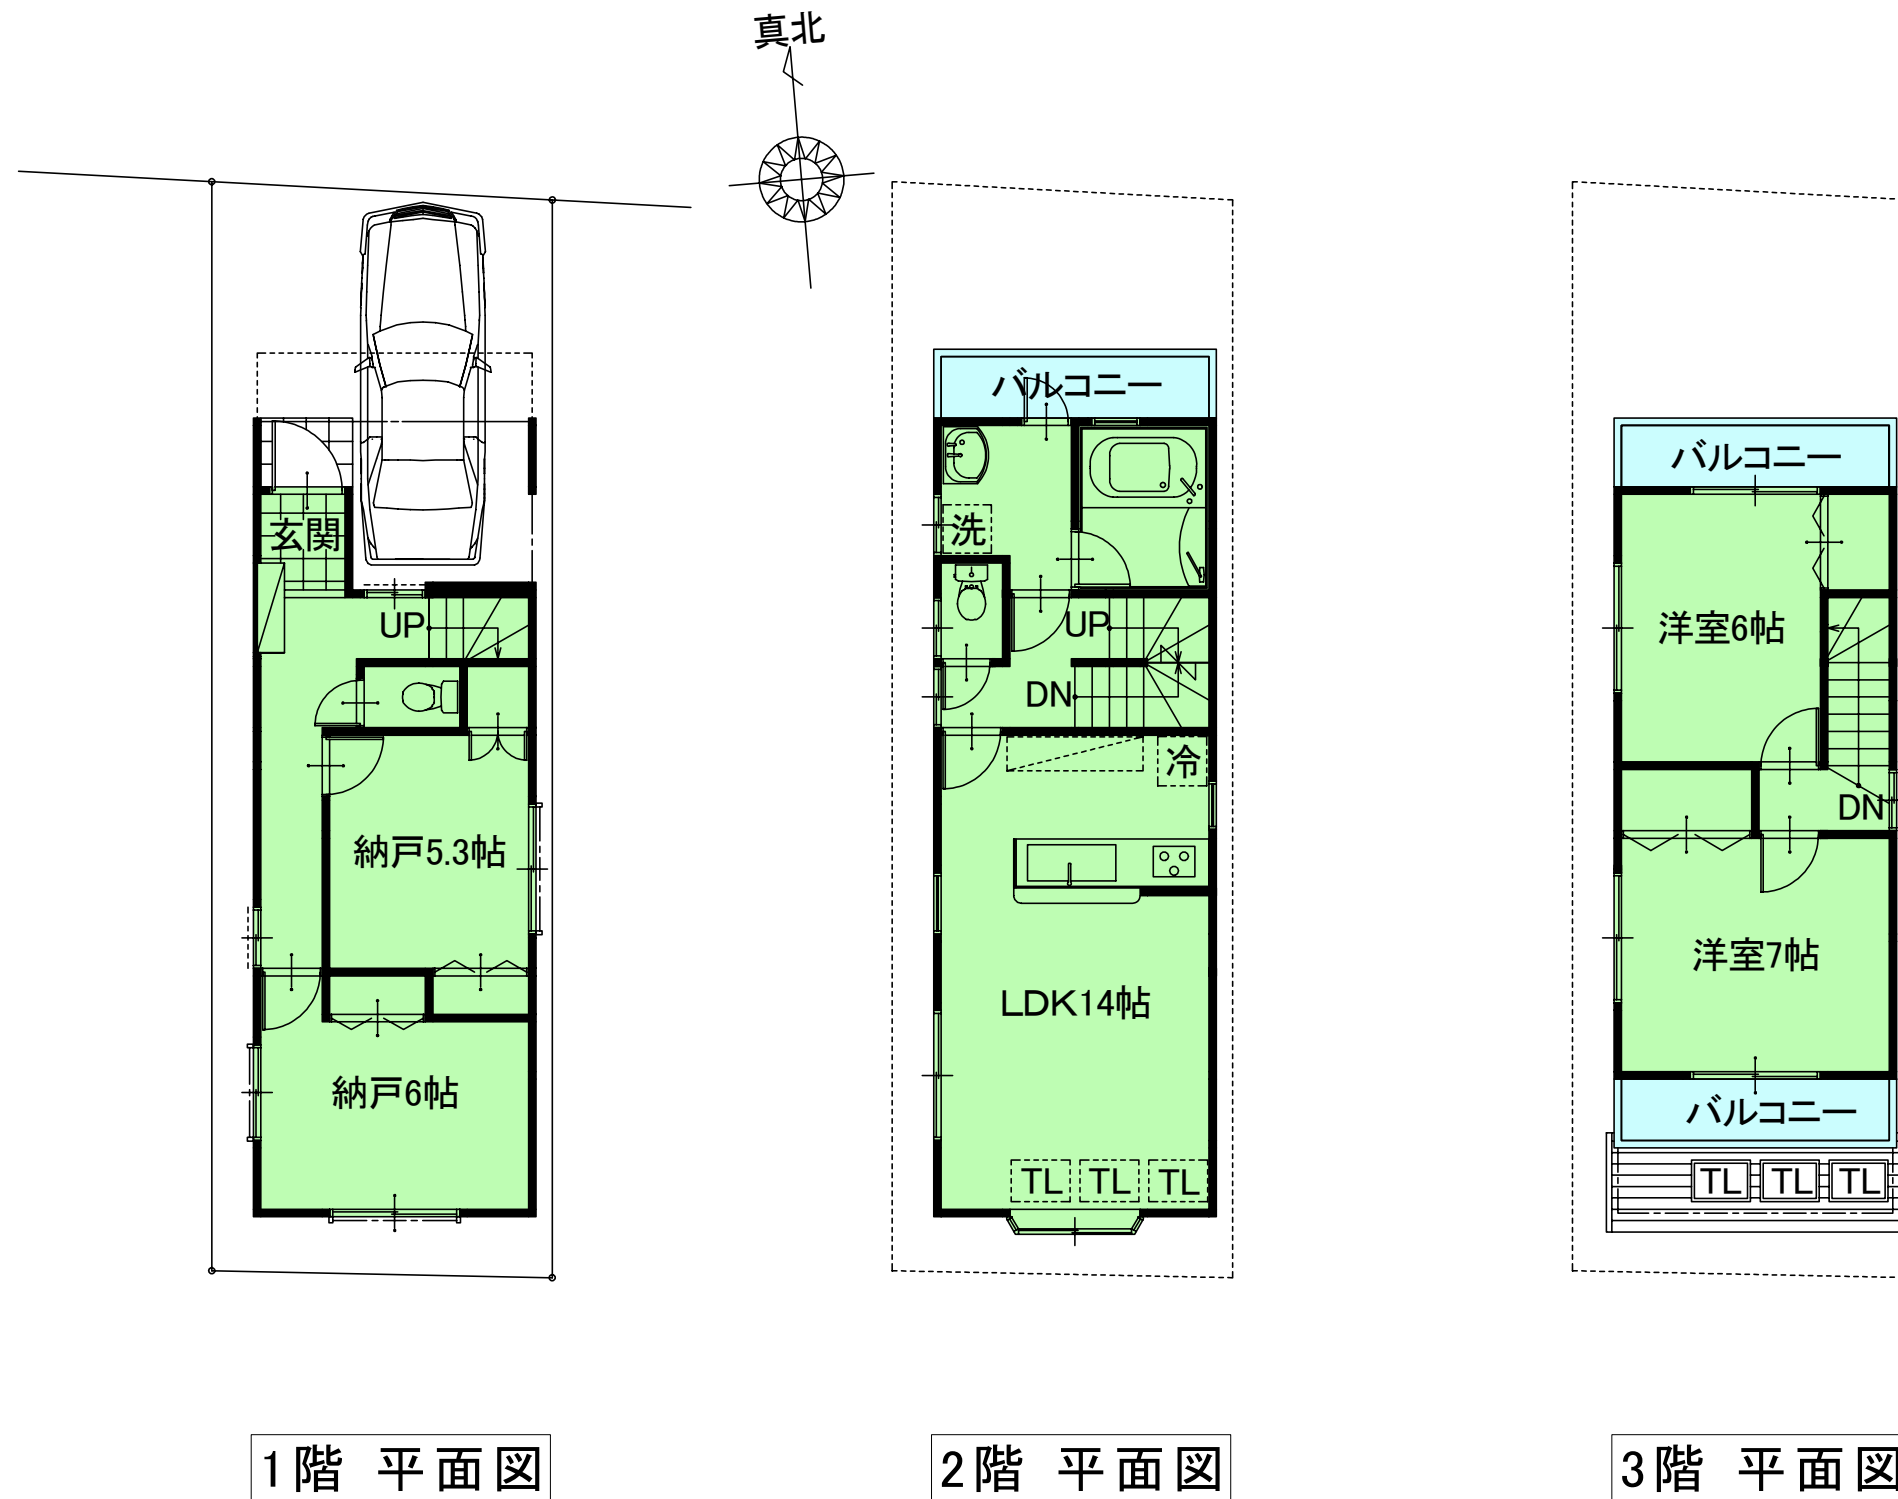

北道路で細長い敷地・・・だけど明るいリビングは可能なの？

1F床面積	36.98㎡(11.19坪)
2F床面積	38.09㎡(11.52坪)
3F床面積	28.15㎡(8.51坪)
延床面積	103.22㎡(31.22坪)
車庫部分5.52㎡(1.67坪)含む	